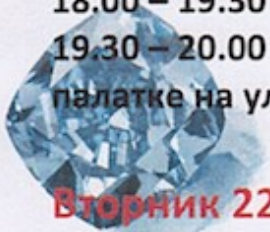

Понедельник 21.июля 2014

17.00 – 18.00 Давайте знакомиться, программа «Добро пожаловать» в палатке ул. Кооли 1

18.00-19.30 Кружки для детей и подростков: танец, драма, спорт, художественный кружок

(Каждый участник может выбрать один кружок, где разучивается программа для вечернего выступления.)

18.00 – 19.30 Программа в кафе для взрослых ул. Кеск 11.

19.30 – 20.00 Выступления разученной в кружках программы в музыкальной палатке на ул. Кооли 1

Вторник 22.Июля 2014

17.00-17.30 Начало программы и музыкальные выступления в палатке на ул. Кооли 1

17.30 – 19.00 Кружки для детей и подростков: танец, драма, спорт, художественный кружок

17.30 – 19.00 Программа в кафе для взрослых на ул. Кеск 11

19.30 – 20.00 Выступления разученной в кружках программы в музыкальной палатке на ул. Кооли 1